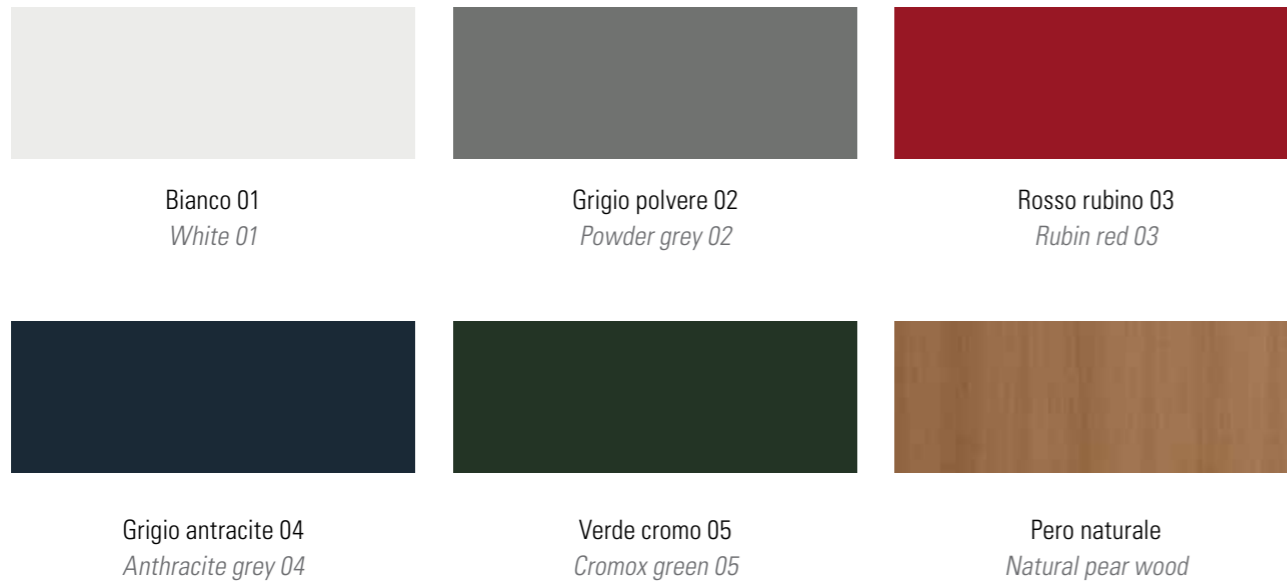

COLORI STANDARD - POLIESTERE
STANDARD COLOURS - POLISHED POLYESTER

COLORI SPECIALI - POLIESTERE
SPECIAL COLOURS - POLISHED POLYESTER

Colori a campione RAL
Choice of RAL colours

Le illustrazioni contenute in questo catalogo hanno solo valore indicativo. EFFEBIQUATTRO si riserva il diritto di apportare tutti gli accorgimenti estetico-costruttivi che riterrà utili a migliorare il prodotto. La proprietà, realizzazione e riproduzione delle caratteristiche estetiche e costruttive qui illustrate sono riservate a termini di legge. I colori dei materiali e delle finiture hanno valore indicativo in quanto soggetti alle tolleranze dei processi di stampa.